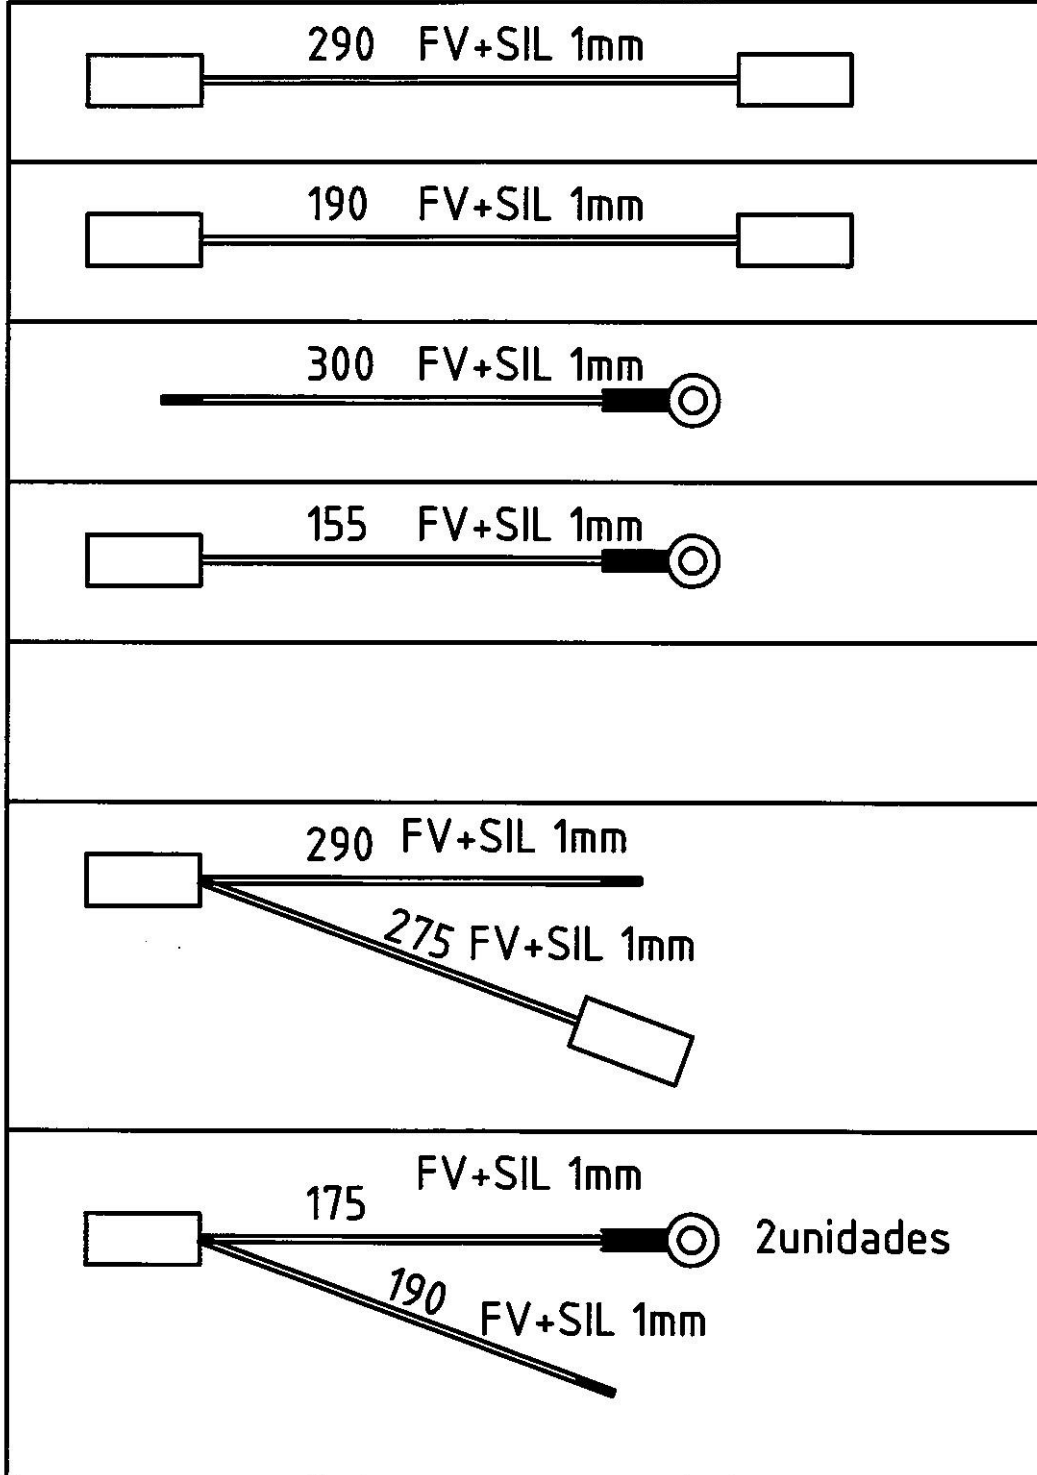

— CABLE PELADO 10mm

□ TERMINAL FST 6.35+PROTECTOR

⊙ TERMINAL M4 CON TERMO RETRACTIL

LAS MEDIDAS SON EXTERIORES, CONTANDO LOS TERMINALES

ESCALA

CONJUNTO CABLEADO RAINBOW E50

DISEÑADO POR	FECHA	VERIFICADO		Indice
			A5868	